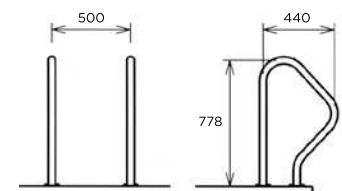

Incluye toma de tierra.  
Earthing cable included.  
Prise de terre inclus.

**JUEGO PASAMANOS PARTIDA · TWO PIECES HANDRAILS SET · JEU PARTIE SUPERIEUR DEUX PARTIES**

AISI 316L

COD.
87101317

**VALLA CRETA · FENCE CRETA · BARRIÈRE CRETA**