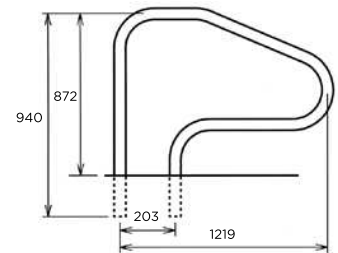

## FX-01

AISI 316L

Para empotrar / To be built-in / À encaster

COD.

87168019

Incluye toma de tierra.  
Earthing cable included.  
Prise de terre inclus.

Pletina soldada / Welded flange / Pletine soudée

COD.