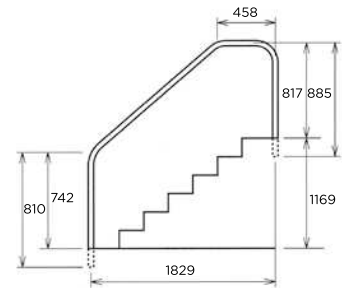

FX-06

AISI 316L

Pletina soldada / Welded flange / Pletine soudée		
COD.		
87162361		

Incluye toma de tierra.
Earthing cable included.
Prise de terre inclus.