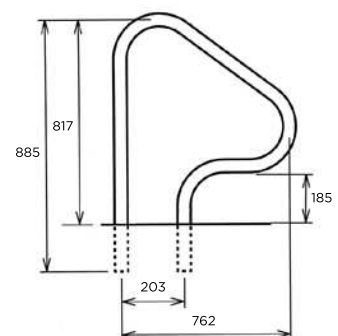

## FX-04

AISI 316L

Para empotrar / To be built-in / À encaster

COD.

87164018

Incluye toma de tierra.  
Earthing cable included.  
Prise de terre inclus.

Pletina soldada / Welded flange / Pletine soudée

COD.