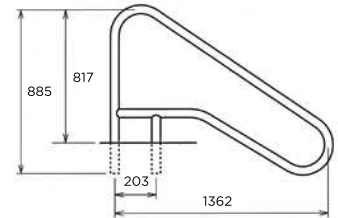

## FX-02

AISI 316L

Para empotrar / To be built-in / À encaster

COD.

87168027

Incluye toma de tierra.  
Earthing cable included.  
Prise de terre inclus.

Pletina soldada / Welded flange / Pletine soudée

COD.