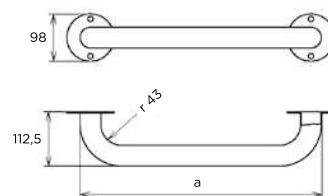

AISI 304L

COD.	U
87163150	x1

**PASAMANOS · HANDRAILS · PASSE-MAIN Ø 43mm**

AISI 316L

COD.	a.	U
87180055	500	x1
87180105	1000	x1
87180154	1500	x1
87180204	2000	x1
87180303	3000	x1

**ACCESORIOS PASAMANOS · HANDRAIL ACCESSORIES SET · SET D'ACCESSOIRES POUR SORTIES DE BAIN**