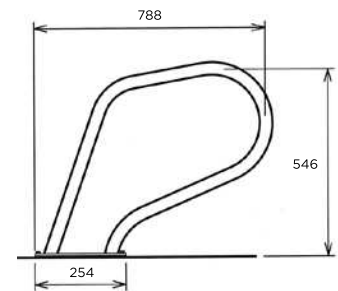

FX-03 SPA

AISI 316L

COD.

87166013

Incluye toma de tierra.
Earthing cable included.
Prise de terre inclus.