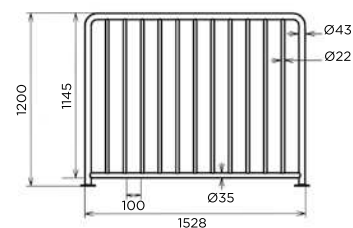

VALLA CRETA · FENCE CRETA · BARRIÈRE CRETA

AISI 304L

COD.	U
87163150	x1