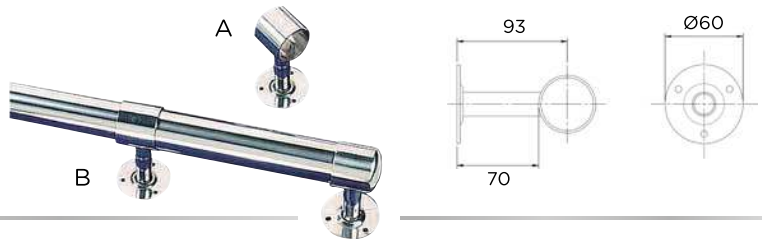

SOPORTE PARA TUBO · WALL MOUNTING BRACKET · SUPPORT POUR TUBE

AISI 316L

	COD.	Desc.	U
A.	87180907	-	x1
B.	87180915	Final	x1