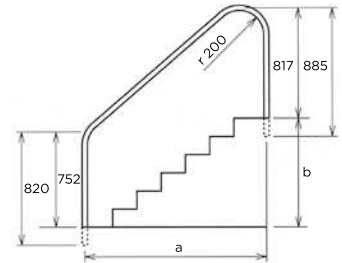

FX-05

AISI 316L

Para empotrar / To be built-in / À encastrer		
COD.	a.	b.
87162244	1219	660
87162251	1524	915
87162269	1829	1169

Incluye toma de tierra.
Earthing cable included.
Prise de terre inclus.

Pletina soldada / Welded flange / Pletine soudée		
COD.	a.	b.
87162240	1219	660
87162250	1524	915
87162260	1829	1169